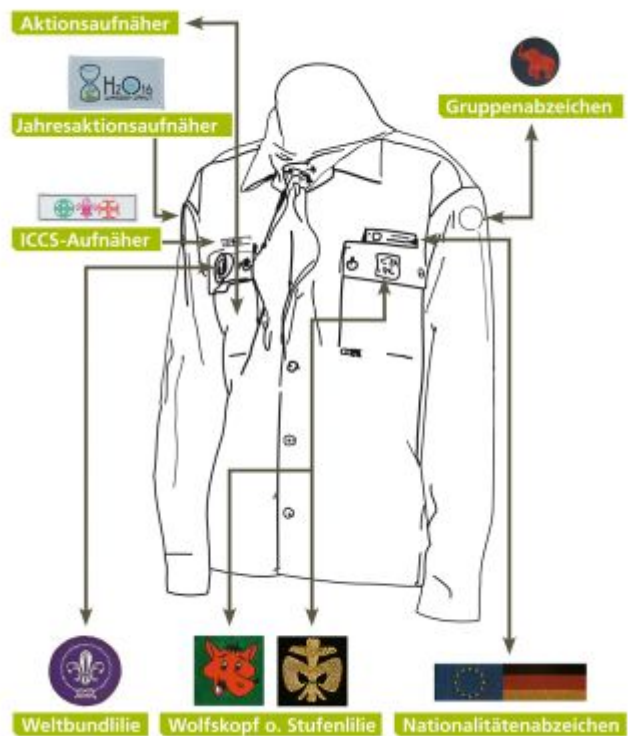

DIE ANORDNUNG DER AUFNÄHER

[Schnuppermitgliedschafts-Formular](#)

[Mitgliedschafts-Formular](#)

[Lastschrift-Formular für den Beitrag](#)

[Kluft: Info und Bestellung](#)

[Werbeflyer der dpsg](#)

[Ordnung der dpsg](#)

Informationen

- [Packplan](#)
- [Regelung für Medikamentenmitnahme](#)
- [Feuerstellen](#)
- [Pfadfindergesetz](#)
- [Wegzeichen und Morsealphabet](#)

Wölflinge

ab 6 Jahren

Gruppenstunde

Mittwoch 17:15 - 18:45 Uhr

[Planung](#)